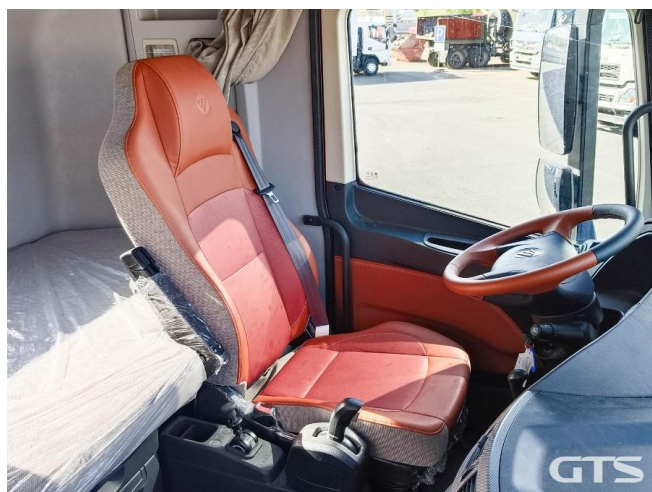

Седельный тягач

Foton 1844 AMT

Основные характеристики

Склад: Foton Чулково	Пробег: 45
Колёсная формула: 4x2	Запасное колесо
КПП: Автоматическая	Мощность (л.с.): 450
Евронорма: 5	Инструментальный ящик
Спальных мест: Два	Без пробега по РФ
Два бака	ABS
Кондиционер	Пневматическая подвеска
Магнитола	Кредит или лизинг в день обращения

Тип КПП: Автоматическая, 12-ступенчатая

Колесная формула: 4x2

Тип подвески: Пневматическая

Пробег, км: 45 (технический)

Дополнительная информация

Седелный тягач Foton 1844 AMT

Дополнительные преимущества:

Готовность обеспечить подбор финансовых услуг, таких как кредит/лизинг и сопровождение сделки персональным менеджером на всех этапах.